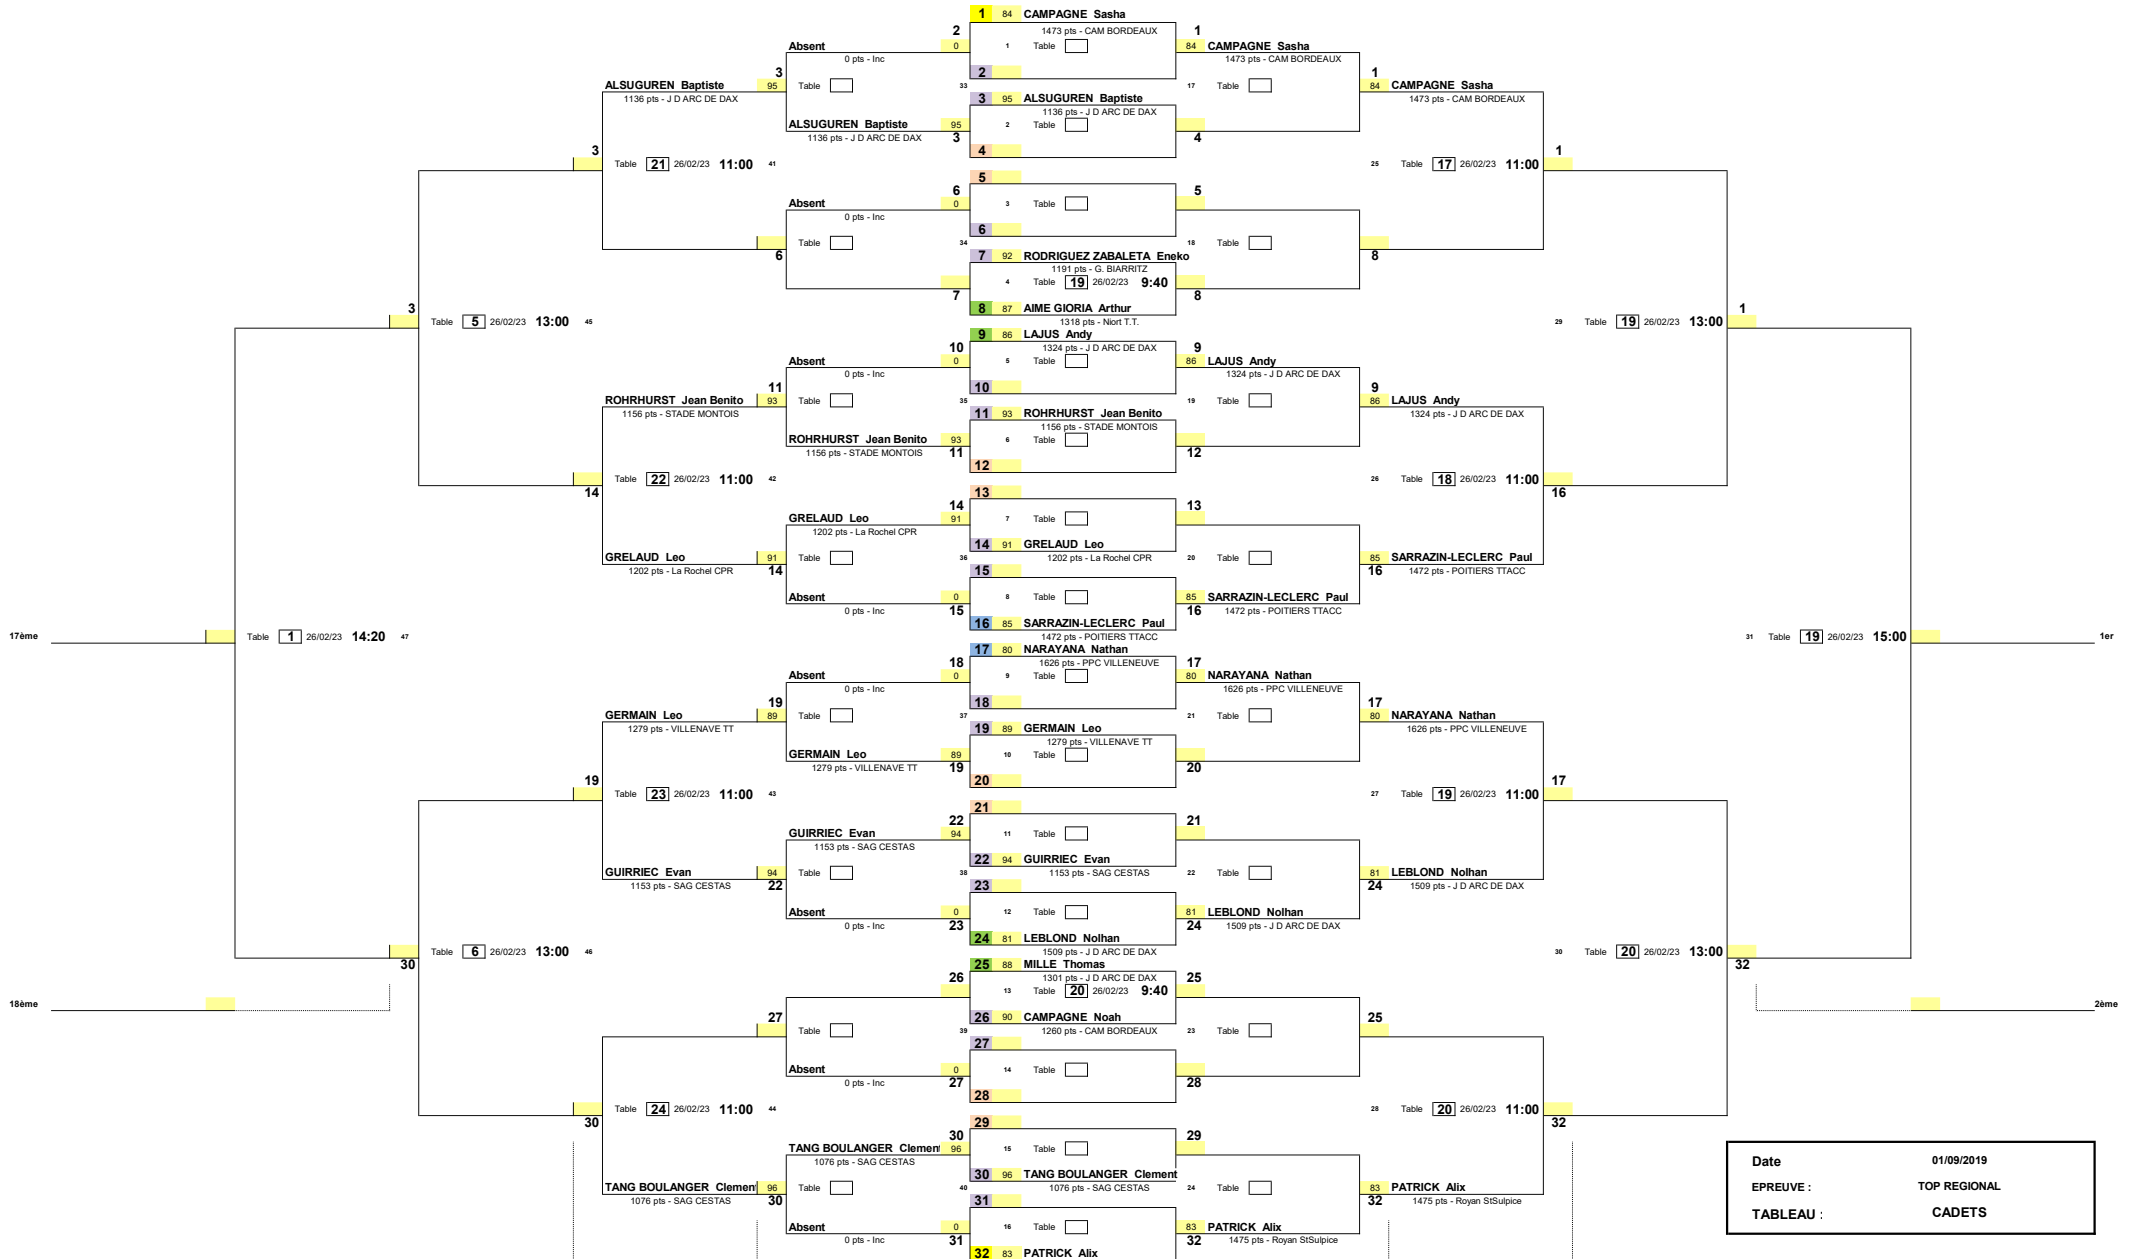

Finale KO

1/2ème de Finale KO

1/4ème de Finale KO

1/8ème de Finale KO

1/16ème de Finale

1/8ème de Finale

1/4 de Finale

1/2 Finale

Finale

Date	01/09/2019
EPREUVE	TOP REGIONAL
TABLEAU :	CADETS