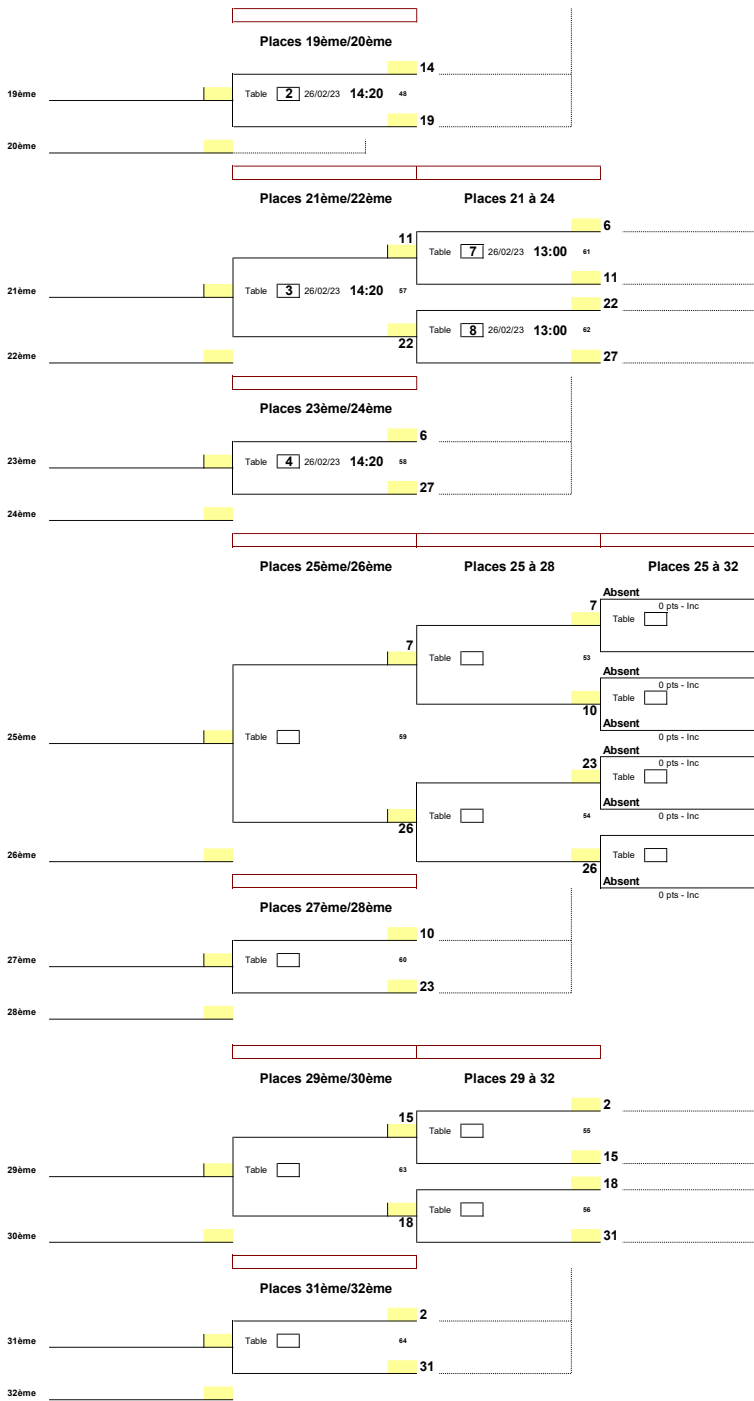

Finale KO

1/2ème de Finale KO

1/4ème de Finale KO

1/8ème de Finale KO

1/16ème de Finale

1/8ème de Finale

1/4 de Finale

1/2 Finale

Finale

Date	01/09/2019
EPREUVE	TOP REGIONAL
TABLEAU :	CADETS